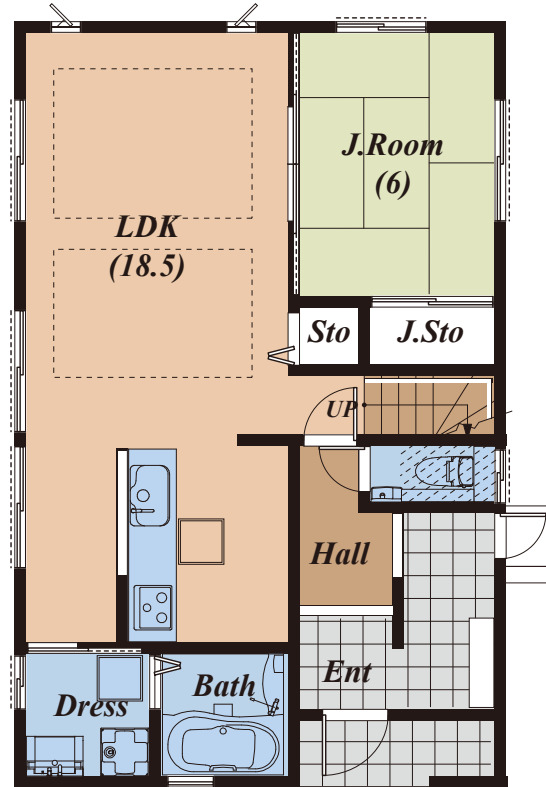

LOVE KIDS SERIES

A-type

- 1階床面積 / 55.48 m²
- 2階床面積 / 48.85 m²
- 延床面積 / 104.33 m²
- 工事延床面積 / 113.43 m² (約 34.31 坪)

TAKUSHIN

1Floor

2Floor

LOVE KIDS SERIES

B-type

- 1階床面積 / 56.31 m²
- 2階床面積 / 48.30 m²
- 延床面積 / 104.61 m²
- 工事延床面積 / 117.26 m² (約 35.47 坪)

TAKUSHIN

1Floor

2Floor

LOVE KIDS SERIES

M-type

- 1階床面積 / 55.90 m²
- 2階床面積 / 43.06 m²
- 延床面積 / 98.96 m²
- 工事延床面積 / 108.07 m² (約 32.69 坪)

TAKUSHIN

LOVE KIDS SERIES

N-type

- 1階床面積 / 61.28 m²
- 2階床面積 / 49.69 m²
- 延床面積 / 110.97 m²
- 工事延床面積 / 120.07 m² (約 36.32 坪)

TAKUSHIN

1Floor

2Floor

LOVE KIDS SERIES

0-type

- 1階床面積 / 56.31 m²
- 2階床面積 / 49.69 m²
- 延床面積 / 106.00 m²
- 工事延床面積 / 116.76 m² (約 35.32 坪)

TAKUSHIN