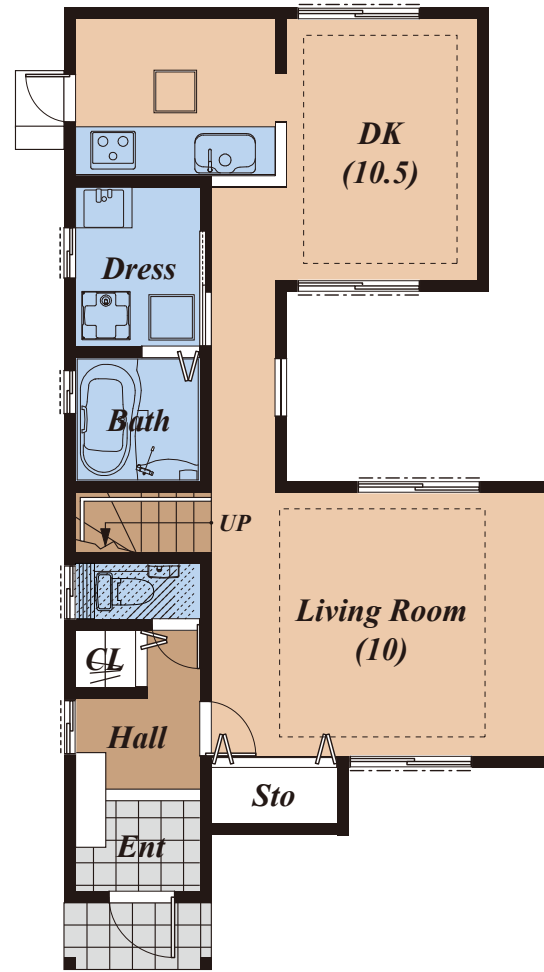

TAKUSHIN

1Floor

2Floor

LOVE KIDS SERIES

D-type

- 1階床面積 / 60.72 m²
- 2階床面積 / 48.03 m²
- 延床面積 / 108.75 m²
- 工事延床面積 / 128.49 m² (約 38.87 坪)

TAKUSHIN

LOVE KIDS SERIES

E-type

- 1階床面積 / 56.59 m²
- 2階床面積 / 50.93 m²
- 延床面積 / 107.52 m²
- 工事延床面積 / 116.07 m² (約 35.11 坪)

TAKUSHIN

1Floor

2Floor

LOVE KIDS SERIES

F-type

- 1階床面積 / 55.48 m²
- 2階床面積 / 47.20 m²
- 延床面積 / 102.68 m²
- 工事延床面積 / 110.96 m² (約 33.57 坪)

TAKUSHIN

1Floor

2Floor

LOVE KIDS SERIES

G-type

- 1階床面積 / 62.94 m²
- 2階床面積 / 50.51 m²
- 延床面積 / 113.45 m²
- 工事延床面積 / 127.53 m² (約 38.58 坪)

TAKUSHIN

1Floor

2Floor

LOVE KIDS SERIES

H-type

- 1階床面積 / 62.11 m²
- 2階床面積 / 50.51 m²
- 延床面積 / 112.62 m²
- 工事延床面積 / 134.15 m² (約 40.58 坪)

TAKUSHIN

LOVE KIDS SERIES

I-type

- 1階床面積 / 58.59 m²
- 2階床面積 / 53.83 m²
- 延床面積 / 112.42 m²
- 工事延床面積 / 119.53 m² (約 36.16 坪)