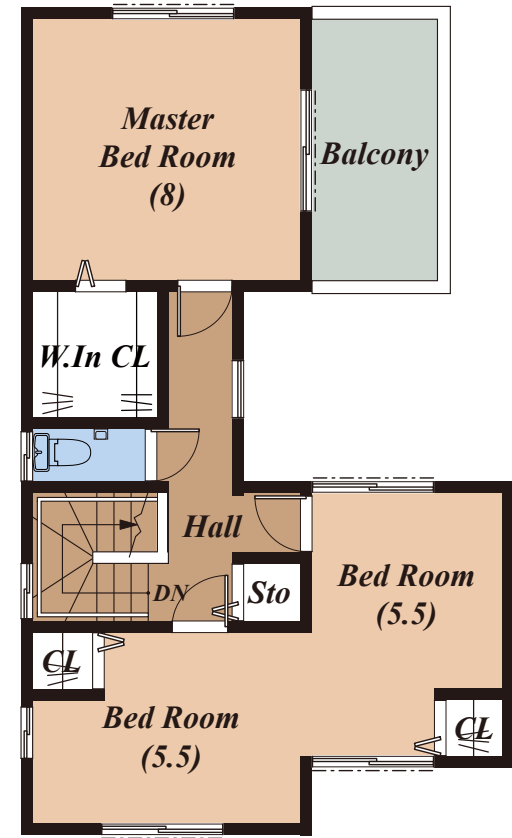

TAKUSHIN

1Floor

2Floor

LOVE KIDS SERIES

D-type

- 1階床面積 / 60.72 m²
- 2階床面積 / 48.03 m²
- 延床面積 / 108.75 m²
- 工事延床面積 / 128.49 m² (約 38.87 坪)

TAKUSHIN

LOVE KIDS SERIES

E-type

- 1階床面積 / 56.59 m²
- 2階床面積 / 50.93 m²
- 延床面積 / 107.52 m²
- 工事延床面積 / 116.07 m² (約 35.11 坪)

TAKUSHIN

1Floor

2Floor

LOVE KIDS SERIES

F-type

- 1階床面積 / 55.48 m²
- 2階床面積 / 47.20 m²
- 延床面積 / 102.68 m²
- 工事延床面積 / 110.96 m² (約 33.57 坪)

TAKUSHIN

1Floor

2Floor

LOVE KIDS SERIES

G-type

- 1階床面積 / 62.94 m²
- 2階床面積 / 50.51 m²
- 延床面積 / 113.45 m²
- 工事延床面積 / 127.53 m² (約 38.58 坪)

TAKUSHIN

1Floor

2Floor

LOVE KIDS SERIES

H-type

- 1階床面積 / 62.11 m²
- 2階床面積 / 50.51 m²
- 延床面積 / 112.62 m²
- 工事延床面積 / 134.15 m² (約 40.58 坪)

TAKUSHIN

LOVE KIDS SERIES

I-type

- 1階床面積 / 58.59 m²
- 2階床面積 / 53.83 m²
- 延床面積 / 112.42 m²
- 工事延床面積 / 119.53 m² (約 36.16 坪)