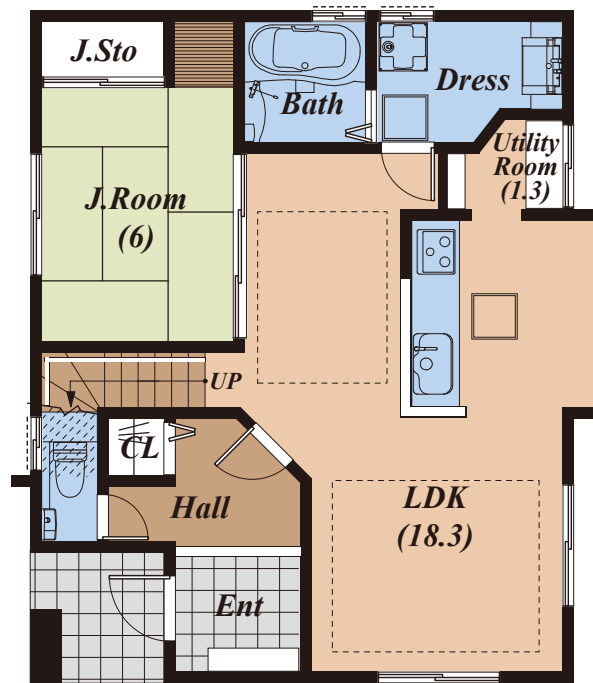

TAKUSHIN

1Floor

2Floor

LOVE KIDS SERIES

D-type

- 1階床面積 / 60.72 m²
- 2階床面積 / 48.03 m²
- 延床面積 / 108.75 m²
- 工事延床面積 / 128.49 m² (約 38.87 坪)

TAKUSHIN

LOVE KIDS SERIES

E-type

- 1階床面積 / 56.59 m²
- 2階床面積 / 50.93 m²
- 延床面積 / 107.52 m²
- 工事延床面積 / 116.07 m² (約 35.11 坪)

TAKUSHIN

1Floor

2Floor

LOVE KIDS SERIES

F-type

- 1階床面積 / 55.48 m²
- 2階床面積 / 47.20 m²
- 延床面積 / 102.68 m²
- 工事延床面積 / 110.96 m² (約 33.57 坪)

TAKUSHIN

1Floor

2Floor

LOVE KIDS SERIES

G-type

- 1階床面積 / 62.94 m²
- 2階床面積 / 50.51 m²
- 延床面積 / 113.45 m²
- 工事延床面積 / 127.53 m² (約 38.58 坪)

TAKUSHIN

1Floor

2Floor

LOVE KIDS SERIES

H-type

- 1階床面積 / 62.11 m²
- 2階床面積 / 50.51 m²
- 延床面積 / 112.62 m²
- 工事延床面積 / 134.15 m² (約 40.58 坪)

TAKUSHIN

LOVE KIDS SERIES

I-type

- 1階床面積 / 58.59 m²
- 2階床面積 / 53.83 m²
- 延床面積 / 112.42 m²
- 工事延床面積 / 119.53 m² (約 36.16 坪)