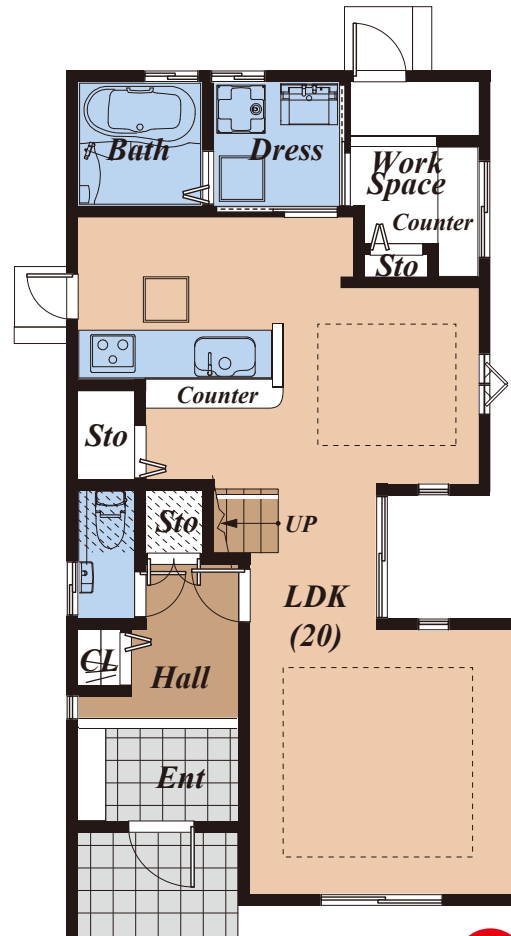

LOVE KIDS SERIES

A-type

- 1階床面積 / 55.48 m²
- 2階床面積 / 48.85 m²
- 延床面積 / 104.33 m²
- 工事延床面積 / 113.43 m² (約 34.31 坪)

TAKUSHIN

1Floor

2Floor

LOVE KIDS SERIES

B-type

- 1階床面積 / 67.28 m²
- 2階床面積 / 60.45 m²
- 延床面積 / 127.73 m²
- 工事延床面積 / 150.10 m² (約 45.40 坪)

TAKUSHIN

ロフト

LOVE KIDS SERIES

C-type

- 1階床面積 / 75.36 m²
- 2階床面積 / 67.08 m²
- 延床面積 / 142.44 m²
- 工事延床面積 / 155.69 m² (約 47.07 坪)

TAKUSHIN

1Floor

2Floor

LOVE KIDS SERIES

D-type

- 1階床面積 / 60.72 m²
- 2階床面積 / 48.03 m²
- 延床面積 / 108.75 m²
- 工事延床面積 / 128.49 m² (約 38.87 坪)

TAKUSHIN

LOVE KIDS SERIES

E-type

- 1階床面積 / 56.59 m²
- 2階床面積 / 50.93 m²
- 延床面積 / 107.52 m²
- 工事延床面積 / 116.07 m² (約 35.11 坪)

TAKUSHIN

1Floor

2Floor

LOVE KIDS SERIES

F-type

- 1階床面積 / 55.48 m²
- 2階床面積 / 47.20 m²
- 延床面積 / 102.68 m²
- 工事延床面積 / 110.96 m² (約 33.57 坪)