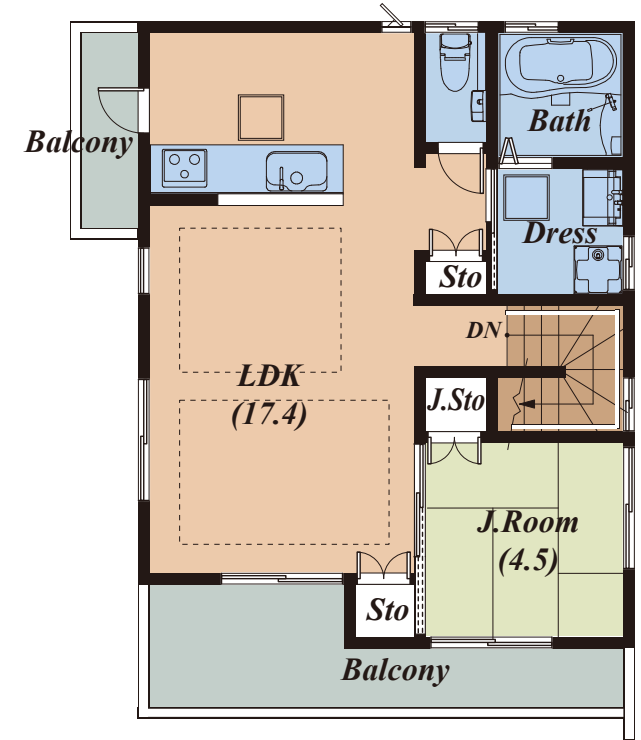

TAKUSHIN

LOVE KIDS SERIES

J-type

- 1階床面積 / 56.72 m²
- 2階床面積 / 47.62 m²
- 延床面積 / 104.34 m²
- 工事延床面積 / 128.36 m² (約 38.83 坪)

TAKUSHIN

ロフト

1Floor

2Floor

LOVE KIDS SERIES

K-type

- 1階床面積 / 54.65 m²
- 2階床面積 / 49.69 m²
- 延床面積 / 104.34 m²
- 工事延床面積 / 117.58 m² (約 35.57 坪)

TAKUSHIN

1Floor

2Floor

LOVE KIDS SERIES

L-type

- 1階床面積 / 56.31 m²
- 2階床面積 / 48.30 m²
- 延床面積 / 104.61 m²
- 工事延床面積 / 117.26 m² (約 35.47 坪)

TAKUSHIN

1Floor

2Floor

LOVE KIDS SERIES

M-type

- 1階床面積 / 55.90 m²
- 2階床面積 / 43.06 m²
- 延床面積 / 98.96 m²
- 工事延床面積 / 108.07 m² (約 32.69 坪)

TAKUSHIN

LOVE KIDS SERIES

N-type

- 1階床面積 / 61.28 m²
- 2階床面積 / 49.69 m²
- 延床面積 / 110.97 m²
- 工事延床面積 / 120.07 m² (約 36.32 坪)

TAKUSHIN

1Floor

2Floor

LOVE KIDS SERIES