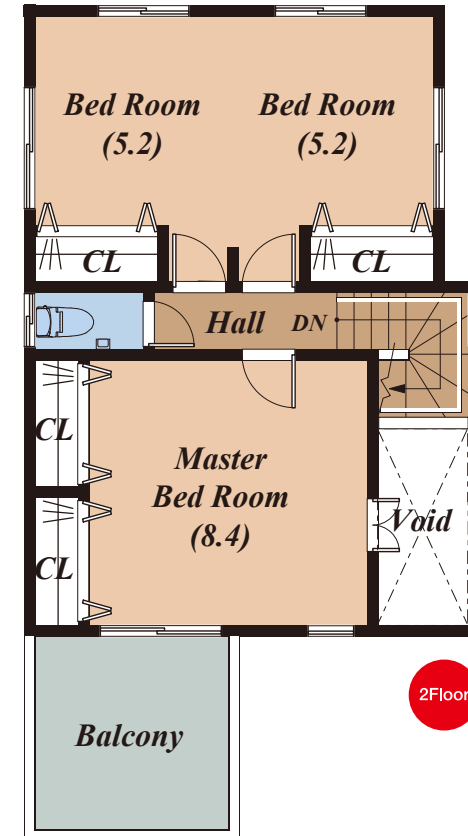

LOVE KIDS SERIES

K-type

- 1階床面積 / 54.65 m²
- 2階床面積 / 49.69 m²
- 延床面積 / 104.34 m²
- 工事延床面積 / 117.58 m² (約 35.57 坪)

TAKUSHIN

1Floor

2Floor

LOVE KIDS SERIES

L-type

- 1階床面積 / 56.31 m²
- 2階床面積 / 48.30 m²
- 延床面積 / 104.61 m²
- 工事延床面積 / 117.26 m² (約 35.47 坪)

TAKUSHIN

1Floor

2Floor

LOVE KIDS SERIES

M-type

- 1階床面積 / 55.90 m²
- 2階床面積 / 43.06 m²
- 延床面積 / 98.96 m²
- 工事延床面積 / 108.07 m² (約 32.69 坪)

TAKUSHIN

LOVE KIDS SERIES

N-type

- 1階床面積 / 61.28 m²
- 2階床面積 / 49.69 m²
- 延床面積 / 110.97 m²
- 工事延床面積 / 120.07 m² (約 36.32 坪)

TAKUSHIN

1Floor

2Floor

LOVE KIDS SERIES