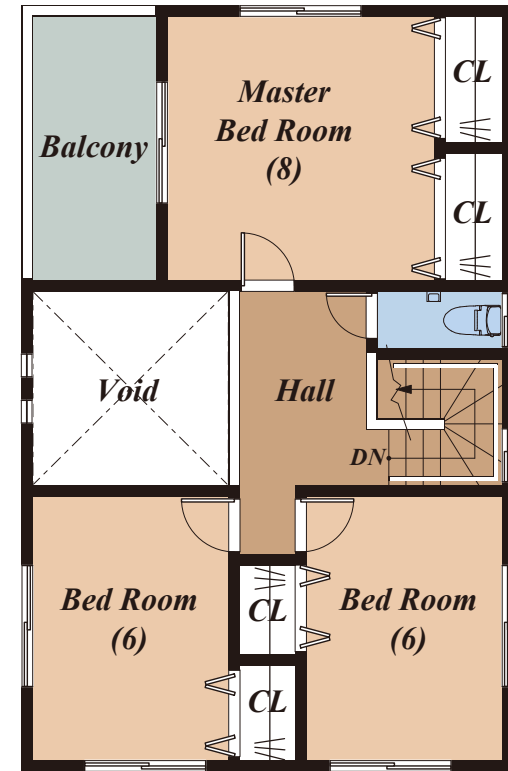

- 1階床面積 / 56.31 m²
- 2階床面積 / 48.30 m²
- 延床面積 / 104.61 m²
- 工事延床面積 / 117.26 m² (約 35.47 坪)

TAKUSHIN

1Floor

2Floor

LOVE KIDS SERIES

M-type

- 1階床面積 / 55.90 m²
- 2階床面積 / 43.06 m²
- 延床面積 / 98.96 m²
- 工事延床面積 / 108.07 m² (約 32.69 坪)

TAKUSHIN

LOVE KIDS SERIES

N-type

- 1階床面積 / 61.28 m²
- 2階床面積 / 49.69 m²
- 延床面積 / 110.97 m²
- 工事延床面積 / 120.07 m² (約 36.32 坪)

TAKUSHIN

1Floor

2Floor

LOVE KIDS SERIES

0-type

- 1階床面積 / 56.31 m²
- 2階床面積 / 49.69 m²
- 延床面積 / 106.00 m²
- 工事延床面積 / 116.76 m² (約 35.32 坪)

TAKUSHIN