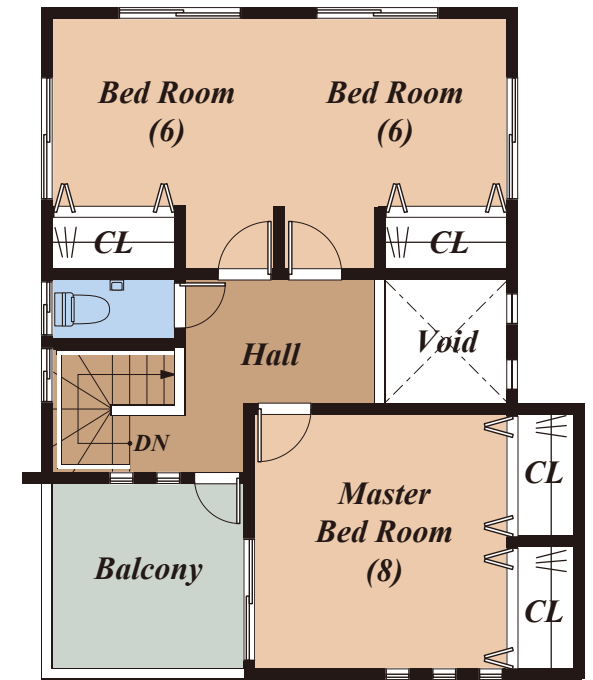

E-type

- 1階床面積 / 56.59 m²
- 2階床面積 / 50.93 m²
- 延床面積 / 107.52 m²
- 工事延床面積 / 116.07 m² (約 35.11 坪)

TAKUSHIN

1Floor

2Floor

LOVE KIDS SERIES

F-type

- 1階床面積 / 55.48 m²
- 2階床面積 / 47.20 m²
- 延床面積 / 102.68 m²
- 工事延床面積 / 110.96 m² (約 33.57 坪)

TAKUSHIN

1Floor

2Floor

LOVE KIDS SERIES

G-type

- 1階床面積 / 62.94 m²
- 2階床面積 / 50.51 m²
- 延床面積 / 113.45 m²
- 工事延床面積 / 127.53 m² (約 38.58 坪)

TAKUSHIN

1Floor

2Floor

LOVE KIDS SERIES

H-type

- 1階床面積 / 62.11 m²
- 2階床面積 / 50.51 m²
- 延床面積 / 112.62 m²
- 工事延床面積 / 134.15 m² (約 40.58 坪)

TAKUSHIN

LOVE KIDS SERIES

I-type

- 1階床面積 / 58.59 m²
- 2階床面積 / 53.83 m²
- 延床面積 / 112.42 m²
- 工事延床面積 / 119.53 m² (約 36.16 坪)