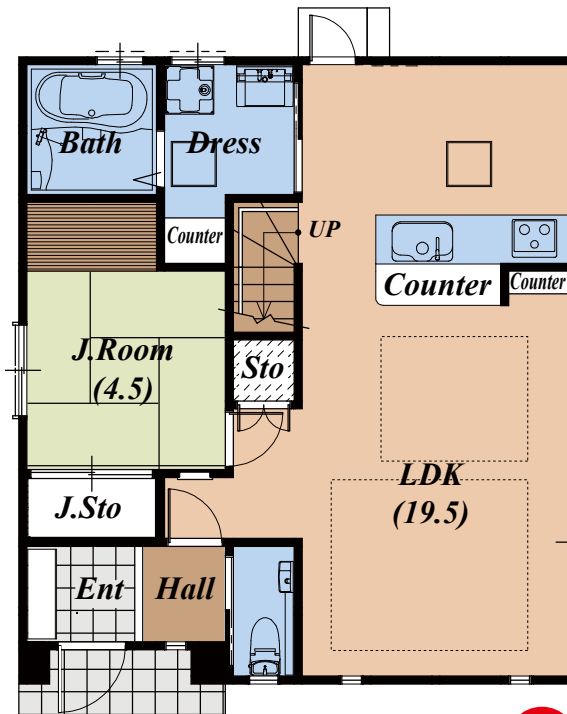

TAKUSHIN

1Floor

2Floor

LOVE KIDS SERIES

G-type

- 1階床面積 / 62.94 m²
- 2階床面積 / 50.51 m²
- 延床面積 / 113.45 m²
- 工事延床面積 / 127.53 m² (約 38.58 坪)

TAKUSHIN

1Floor

2Floor

LOVE KIDS SERIES

H-type

- 1階床面積 / 62.11 m²
- 2階床面積 / 50.51 m²
- 延床面積 / 112.62 m²
- 工事延床面積 / 134.15 m² (約 40.58 坪)

TAKUSHIN

LOVE KIDS SERIES

I-type

- 1階床面積 / 58.59 m²
- 2階床面積 / 53.83 m²
- 延床面積 / 112.42 m²
- 工事延床面積 / 119.53 m² (約 36.16 坪)

TAKUSHIN

LOVE KIDS SERIES

J-type

- 1階床面積 / 56.72 m²
- 2階床面積 / 47.62 m²
- 延床面積 / 104.34 m²
- 工事延床面積 / 128.36 m² (約 38.83 坪)

TAKUSHIN

ロフト

1Floor

2Floor

LOVE KIDS SERIES

K-type

- 1階床面積 / 54.65 m²
- 2階床面積 / 49.69 m²
- 延床面積 / 104.34 m²
- 工事延床面積 / 117.58 m² (約 35.57 坪)

TAKUSHIN

1Floor

2Floor

LOVE KIDS SERIES

L-type