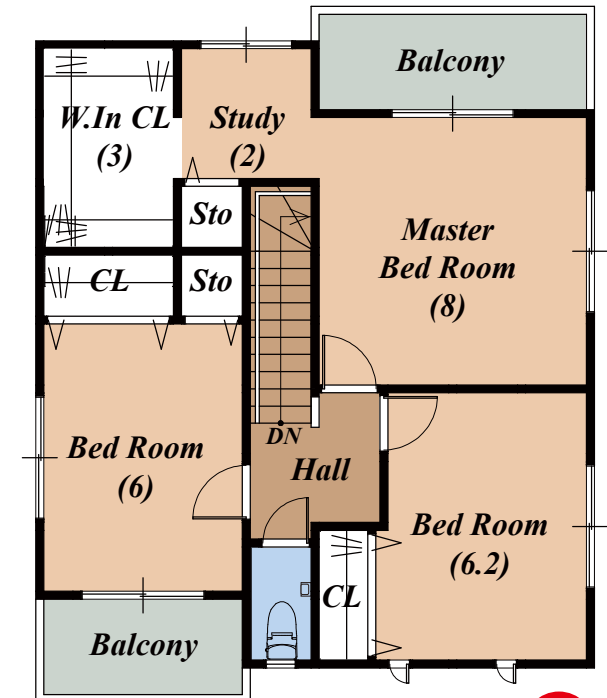

TAKUSHIN

1Floor

2Floor

LOVE KIDS SERIES

G-type

- 1階床面積 / 62.94 m²
- 2階床面積 / 50.51 m²
- 延床面積 / 113.45 m²
- 工事延床面積 / 127.53 m² (約 38.58 坪)

TAKUSHIN

1Floor

2Floor

LOVE KIDS SERIES

H-type

- 1階床面積 / 62.11 m²
- 2階床面積 / 50.51 m²
- 延床面積 / 112.62 m²
- 工事延床面積 / 134.15 m² (約 40.58 坪)

TAKUSHIN

LOVE KIDS SERIES

I-type

- 1階床面積 / 58.59 m²
- 2階床面積 / 53.83 m²
- 延床面積 / 112.42 m²
- 工事延床面積 / 119.53 m² (約 36.16 坪)

TAKUSHIN

LOVE KIDS SERIES

J-type

- 1階床面積 / 56.72 m²
- 2階床面積 / 47.62 m²
- 延床面積 / 104.34 m²
- 工事延床面積 / 128.36 m² (約 38.83 坪)

TAKUSHIN

ロフト

1Floor

2Floor