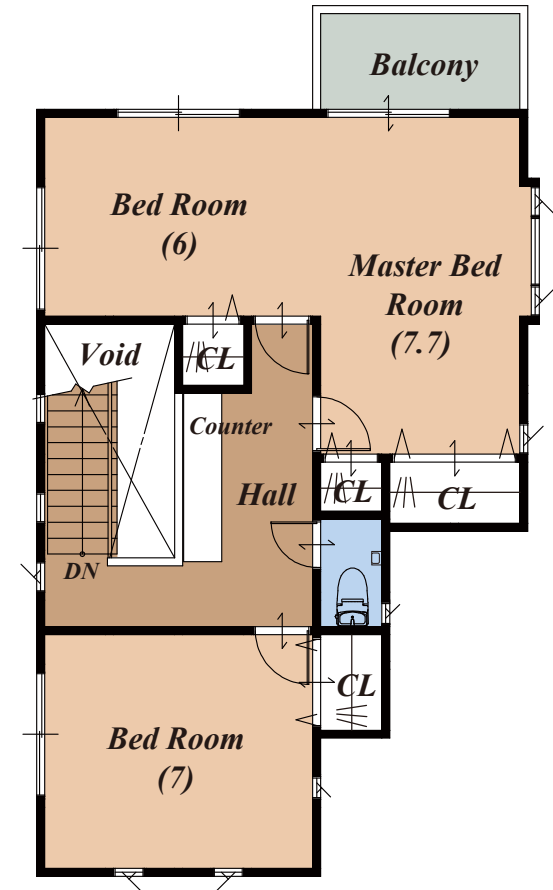

TAKUSHIN

1Floor

2Floor

LOVE KIDS SERIES

D-type

- 1階床面積 / 60.72 m²
- 2階床面積 / 48.03 m²
- 延床面積 / 108.75 m²
- 工事延床面積 / 128.49 m² (約 38.87 坪)

TAKUSHIN

LOVE KIDS SERIES

E-type

- 1階床面積 / 56.59 m²
- 2階床面積 / 50.93 m²
- 延床面積 / 107.52 m²
- 工事延床面積 / 116.07 m² (約 35.11 坪)

TAKUSHIN

1Floor

2Floor

LOVE KIDS SERIES

F-type

- 1階床面積 / 55.48 m²
- 2階床面積 / 47.20 m²
- 延床面積 / 102.68 m²
- 工事延床面積 / 110.96 m² (約 33.57 坪)

TAKUSHIN

1Floor

2Floor

LOVE KIDS SERIES

G-type

- 1階床面積 / 62.94 m²
- 2階床面積 / 50.51 m²
- 延床面積 / 113.45 m²
- 工事延床面積 / 127.53 m² (約 38.58 坪)

TAKUSHIN

1Floor