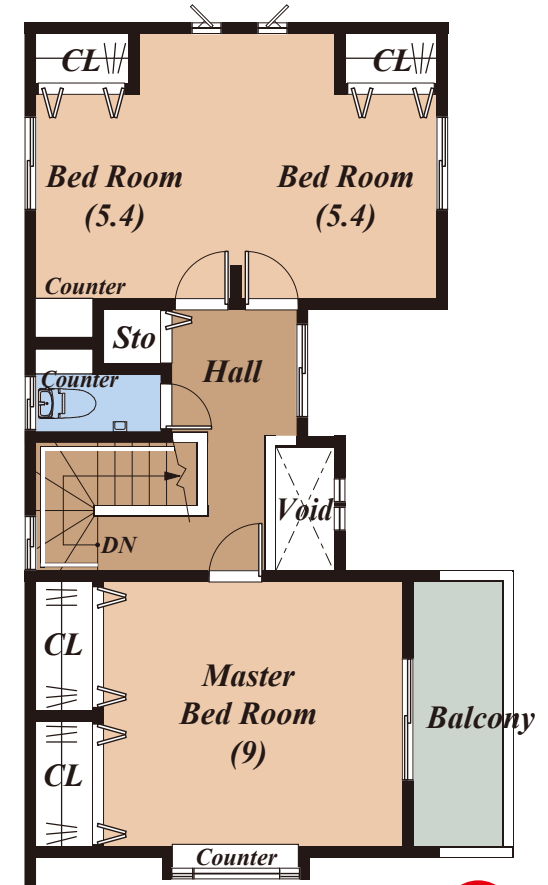

LOVE KIDS SERIES

A-type

- 1階床面積 / 55.48 m²
- 2階床面積 / 48.85 m²
- 延床面積 / 104.33 m²
- 工事延床面積 / 113.43 m² (約 34.31 坪)

TAKUSHIN

1Floor

2Floor

LOVE KIDS SERIES

B-type

- 1階床面積 / 67.28 m²
- 2階床面積 / 60.45 m²
- 延床面積 / 127.73 m²
- 工事延床面積 / 150.10 m² (約 45.40 坪)

TAKUSHIN

ロフト

LOVE KIDS SERIES

C-type

- 1階床面積 / 75.36 m²
- 2階床面積 / 67.08 m²
- 延床面積 / 142.44 m²
- 工事延床面積 / 155.69 m² (約 47.07 坪)

TAKUSHIN

1Floor

2Floor

LOVE KIDS SERIES

D-type

- 1階床面積 / 60.72 m²
- 2階床面積 / 48.03 m²
- 延床面積 / 108.75 m²
- 工事延床面積 / 128.49 m² (約 38.87 坪)

TAKUSHIN

LOVE KIDS SERIES

TAKUSHIN

1Floor

2Floor

LOVE KIDS SERIES

G-type

- 1階床面積 / 62.94 m²
- 2階床面積 / 50.51 m²
- 延床面積 / 113.45 m²
- 工事延床面積 / 127.53 m² (約 38.58 坪)

TAKUSHIN

1Floor