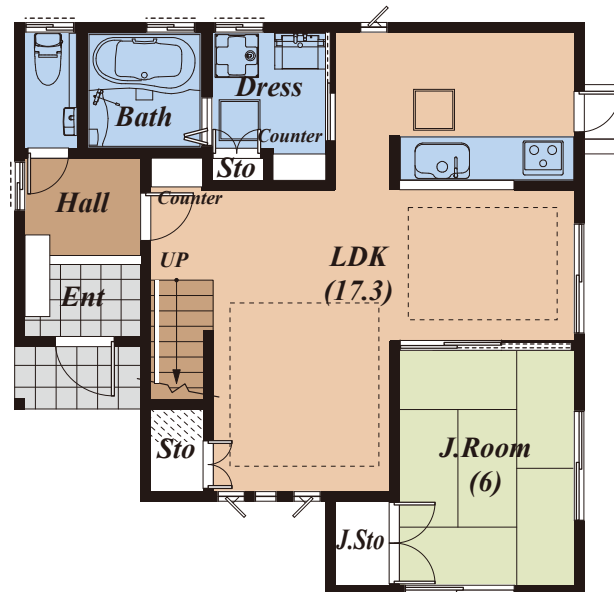

2Floor

LOVE KIDS SERIES

H-type

- 1階床面積 / 62.11 m²
- 2階床面積 / 50.51 m²
- 延床面積 / 112.62 m²
- 工事延床面積 / 134.15 m² (約 40.58 坪)

TAKUSHIN

LOVE KIDS SERIES

I-type

- 1階床面積 / 58.59 m²
- 2階床面積 / 53.83 m²
- 延床面積 / 112.42 m²
- 工事延床面積 / 119.53 m² (約 36.16 坪)

TAKUSHIN

LOVE KIDS SERIES

J-type

- 1階床面積 / 56.72 m²
- 2階床面積 / 47.62 m²
- 延床面積 / 104.34 m²
- 工事延床面積 / 128.36 m² (約 38.83 坪)

TAKUSHIN

ロフト

1Floor

2Floor

LOVE KIDS SERIES

K-type

- 1階床面積 / 54.65 m²
- 2階床面積 / 49.69 m²
- 延床面積 / 104.34 m²
- 工事延床面積 / 117.58 m² (約 35.57 坪)

TAKUSHIN

1Floor

2Floor

LOVE KIDS SERIES

L-type

- 1階床面積 / 56.31 m²
- 2階床面積 / 48.30 m²
- 延床面積 / 104.61 m²
- 工事延床面積 / 117.26 m² (約 35.47 坪)

TAKUSHIN

1Floor

2Floor

LOVE KIDS SERIES

M-type

- 1階床面積 / 55.90 m²
- 2階床面積 / 43.06 m²
- 延床面積 / 98.96 m²
- 工事延床面積 / 108.07 m² (約 32.69 坪)