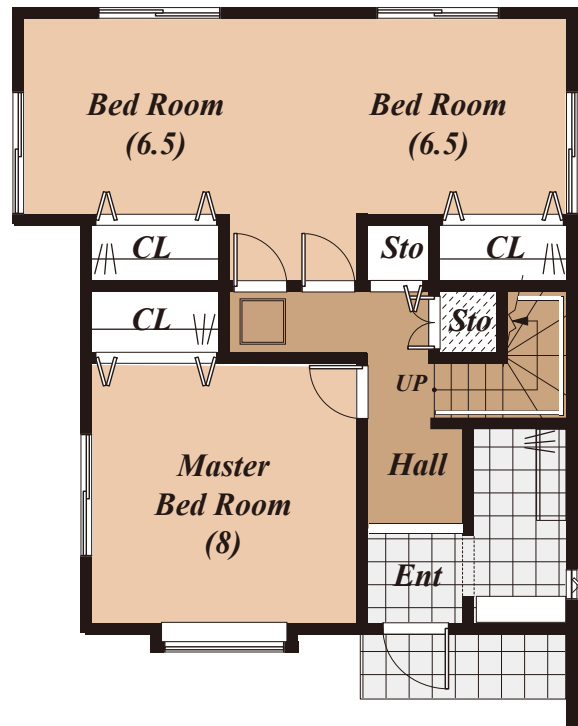

2Floor

LOVE KIDS SERIES

H-type

- 1階床面積 / 62.11 m²
- 2階床面積 / 50.51 m²
- 延床面積 / 112.62 m²
- 工事延床面積 / 134.15 m² (約 40.58 坪)

TAKUSHIN

LOVE KIDS SERIES

I-type

- 1階床面積 / 58.59 m²
- 2階床面積 / 53.83 m²
- 延床面積 / 112.42 m²
- 工事延床面積 / 119.53 m² (約 36.16 坪)

TAKUSHIN

LOVE KIDS SERIES

J-type

- 1階床面積 / 56.72 m²
- 2階床面積 / 47.62 m²
- 延床面積 / 104.34 m²
- 工事延床面積 / 128.36 m² (約 38.83 坪)

TAKUSHIN

ロフト

1Floor

2Floor

LOVE KIDS SERIES

K-type

- 1階床面積 / 54.65 m²
- 2階床面積 / 49.69 m²
- 延床面積 / 104.34 m²
- 工事延床面積 / 117.58 m² (約 35.57 坪)

TAKUSHIN

1Floor

2Floor

LOVE KIDS SERIES

L-type