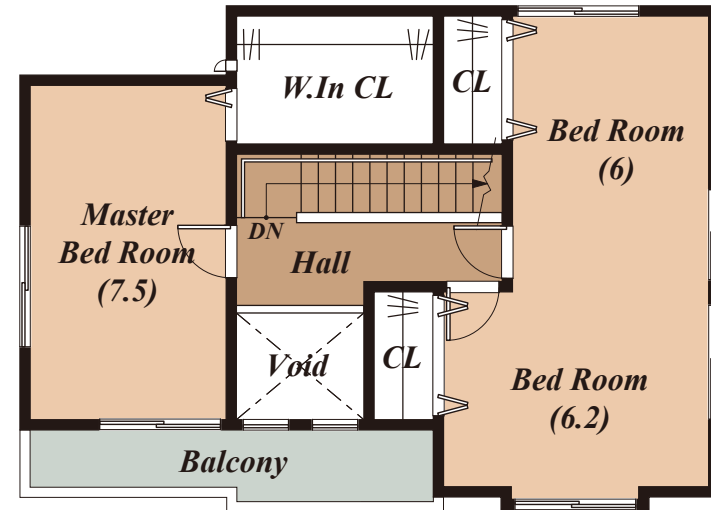

- 1階床面積 / 67.28 m²
- 2階床面積 / 60.45 m²
- 延床面積 / 127.73 m²
- 工事延床面積 / 150.10 m² (約 45.40 坪)

TAKUSHIN

ロフト

LOVE KIDS SERIES

C-type

- 1階床面積 / 75.36 m²
- 2階床面積 / 67.08 m²
- 延床面積 / 142.44 m²
- 工事延床面積 / 155.69 m² (約 47.07 坪)

TAKUSHIN

1Floor

2Floor

LOVE KIDS SERIES

D-type

- 1階床面積 / 60.72 m²
- 2階床面積 / 48.03 m²
- 延床面積 / 108.75 m²
- 工事延床面積 / 128.49 m² (約 38.87 坪)

TAKUSHIN

LOVE KIDS SERIES

E-type

- 1階床面積 / 56.59 m²
- 2階床面積 / 50.93 m²
- 延床面積 / 107.52 m²
- 工事延床面積 / 116.07 m² (約 35.11 坪)

TAKUSHIN

1Floor

2Floor

LOVE KIDS SERIES

F-type

- 1階床面積 / 55.48 m²
- 2階床面積 / 47.20 m²
- 延床面積 / 102.68 m²
- 工事延床面積 / 110.96 m² (約 33.57 坪)

TAKUSHIN

1Floor

2Floor

LOVE KIDS SERIES

G-type

- 1階床面積 / 62.94 m²
- 2階床面積 / 50.51 m²
- 延床面積 / 113.45 m²
- 工事延床面積 / 127.53 m² (約 38.58 坪)

TAKUSHIN

1Floor