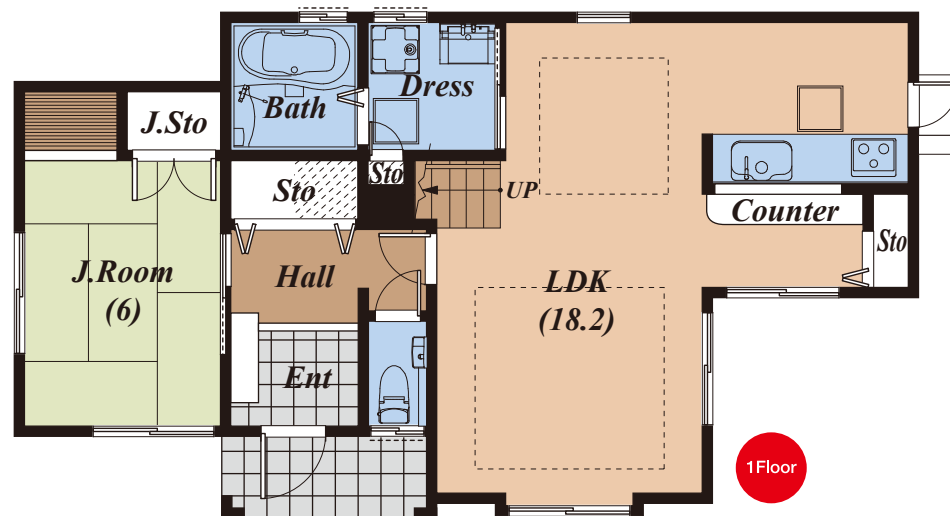

- 1階床面積 / 67.28 m²
- 2階床面積 / 60.45 m²
- 延床面積 / 127.73 m²
- 工事延床面積 / 150.10 m² (約 45.40 坪)

TAKUSHIN

ロフト

LOVE KIDS SERIES

C-type

- 1階床面積 / 75.36 m²
- 2階床面積 / 67.08 m²
- 延床面積 / 142.44 m²
- 工事延床面積 / 155.69 m² (約 47.07 坪)

TAKUSHIN

1Floor

2Floor

LOVE KIDS SERIES

D-type

- 1階床面積 / 60.72 m²
- 2階床面積 / 48.03 m²
- 延床面積 / 108.75 m²
- 工事延床面積 / 128.49 m² (約 38.87 坪)

TAKUSHIN

LOVE KIDS SERIES

E-type

- 1階床面積 / 56.59 m²
- 2階床面積 / 50.93 m²
- 延床面積 / 107.52 m²
- 工事延床面積 / 116.07 m² (約 35.11 坪)

TAKUSHIN

1Floor

2Floor

LOVE KIDS SERIES

F-type

- 1階床面積 / 55.48 m²
- 2階床面積 / 47.20 m²
- 延床面積 / 102.68 m²
- 工事延床面積 / 110.96 m² (約 33.57 坪)

TAKUSHIN

1Floor

2Floor

LOVE KIDS SERIES

G-type

- 1階床面積 / 62.94 m²
- 2階床面積 / 50.51 m²
- 延床面積 / 113.45 m²
- 工事延床面積 / 127.53 m² (約 38.58 坪)

TAKUSHIN

1Floor