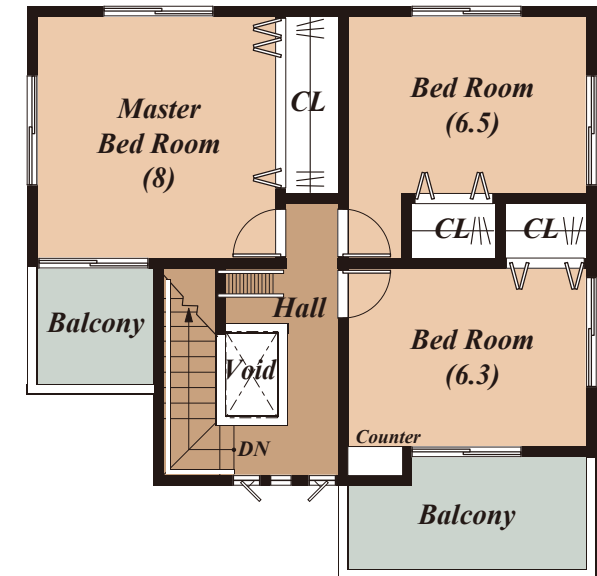

TAKUSHIN

LOVE KIDS SERIES

J-type

- 1階床面積 / 56.72 m²
- 2階床面積 / 47.62 m²
- 延床面積 / 104.34 m²
- 工事延床面積 / 128.36 m² (約 38.83 坪)

TAKUSHIN

ロフト

1Floor

2Floor

LOVE KIDS SERIES

K-type

- 1階床面積 / 54.65 m²
- 2階床面積 / 49.69 m²
- 延床面積 / 104.34 m²
- 工事延床面積 / 117.58 m² (約 35.57 坪)

TAKUSHIN

1Floor

2Floor

LOVE KIDS SERIES

L-type