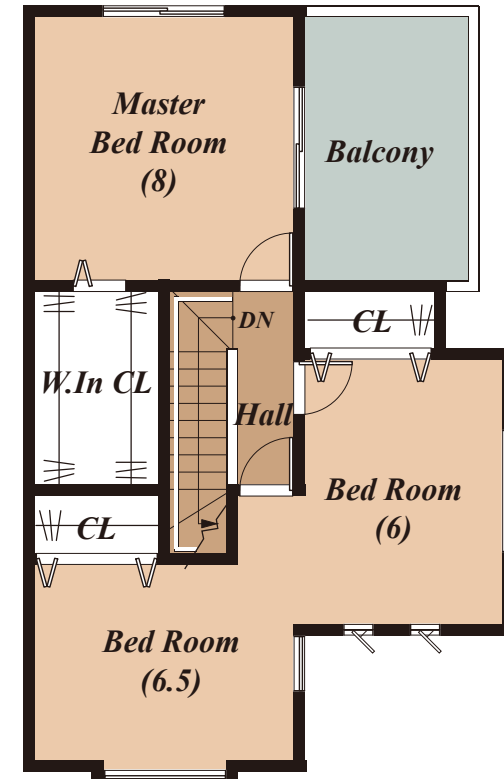

LOVE KIDS SERIES

K-type

- 1階床面積 / 54.65 m²
- 2階床面積 / 49.69 m²
- 延床面積 / 104.34 m²
- 工事延床面積 / 117.58 m² (約 35.57 坪)

TAKUSHIN

1Floor

2Floor

LOVE KIDS SERIES

L-type

- 1階床面積 / 56.31 m²
- 2階床面積 / 48.30 m²
- 延床面積 / 104.61 m²
- 工事延床面積 / 117.26 m² (約 35.47 坪)

TAKUSHIN

1Floor

2Floor

LOVE KIDS SERIES

M-type

- 1階床面積 / 55.90 m²
- 2階床面積 / 43.06 m²
- 延床面積 / 98.96 m²
- 工事延床面積 / 108.07 m² (約 32.69 坪)