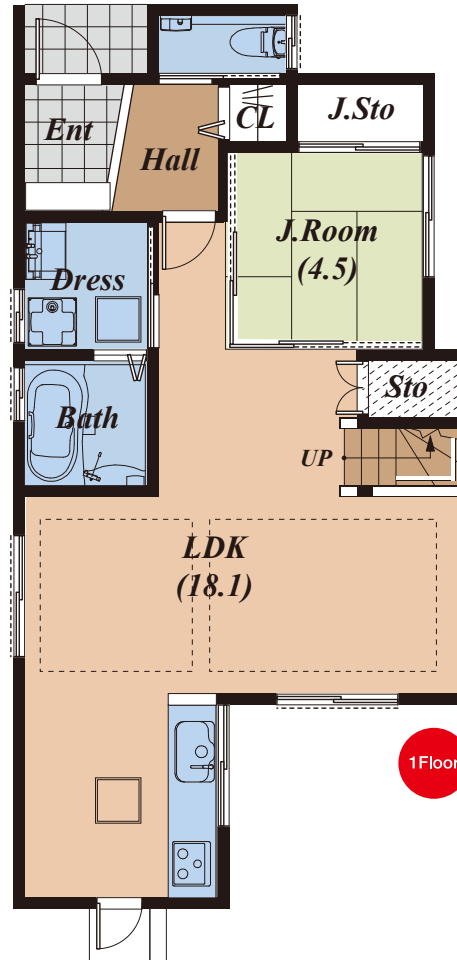

LOVE KIDS SERIES

K-type

- 1階床面積 / 54.65 m²
- 2階床面積 / 49.69 m²
- 延床面積 / 104.34 m²
- 工事延床面積 / 117.58 m² (約 35.57 坪)

TAKUSHIN

1Floor

2Floor

LOVE KIDS SERIES

L-type

- 1階床面積 / 56.31 m²
- 2階床面積 / 48.30 m²
- 延床面積 / 104.61 m²
- 工事延床面積 / 117.26 m² (約 35.47 坪)

TAKUSHIN

1Floor

2Floor

LOVE KIDS SERIES

M-type

- 1階床面積 / 55.90 m²
- 2階床面積 / 43.06 m²
- 延床面積 / 98.96 m²
- 工事延床面積 / 108.07 m² (約 32.69 坪)

TAKUSHIN

LOVE KIDS SERIES

N-type

- 1階床面積 / 61.28 m²
- 2階床面積 / 49.69 m²
- 延床面積 / 110.97 m²
- 工事延床面積 / 120.07 m² (約 36.32 坪)

TAKUSHIN

1Floor

2Floor

LOVE KIDS SERIES

0-type

- 1階床面積 / 56.31 m²
- 2階床面積 / 49.69 m²
- 延床面積 / 106.00 m²
- 工事延床面積 / 116.76 m² (約 35.32 坪)

TAKUSHIN