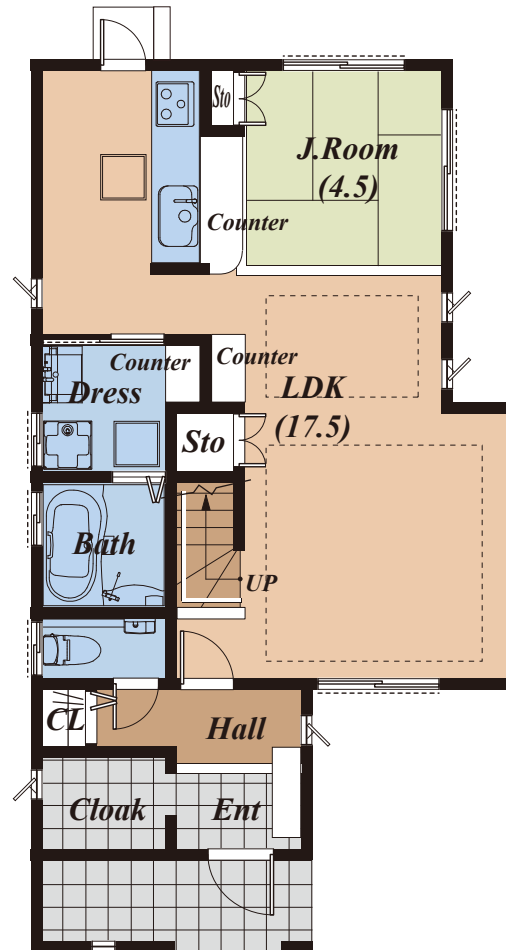

TAKUSHIN

LOVE KIDS SERIES

J-type

- 1階床面積 / 56.72 m²
- 2階床面積 / 47.62 m²
- 延床面積 / 104.34 m²
- 工事延床面積 / 128.36 m² (約 38.83 坪)

TAKUSHIN

ロフト

1Floor

2Floor

LOVE KIDS SERIES

K-type

- 1階床面積 / 54.65 m²
- 2階床面積 / 49.69 m²
- 延床面積 / 104.34 m²
- 工事延床面積 / 117.58 m² (約 35.57 坪)

TAKUSHIN

1Floor

2Floor

LOVE KIDS SERIES

L-type

- 1階床面積 / 56.31 m²
- 2階床面積 / 48.30 m²
- 延床面積 / 104.61 m²
- 工事延床面積 / 117.26 m² (約 35.47 坪)

TAKUSHIN

1Floor

2Floor

LOVE KIDS SERIES

M-type

- 1階床面積 / 55.90 m²
- 2階床面積 / 43.06 m²
- 延床面積 / 98.96 m²
- 工事延床面積 / 108.07 m² (約 32.69 坪)

TAKUSHIN

LOVE KIDS SERIES

N-type

- 1階床面積 / 61.28 m²
- 2階床面積 / 49.69 m²
- 延床面積 / 110.97 m²
- 工事延床面積 / 120.07 m² (約 36.32 坪)

TAKUSHIN

1Floor

2Floor

LOVE KIDS SERIES